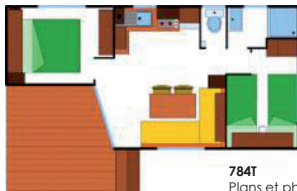

Tarifs locatifs 2017 - arrivée à partir de 14h et départ avant 11h

784T : Coin cuisine à l'américaine avec évier, 4 feux gaz, chauffe-eau, réfrigérateur 200 L avec congélateur, micro-ondes, coin repas avec banquette convertible lit (140x190 cm), 1 table et 4 chaises. 2 chambres, 1 avec un grand lit 140x190 cm et 1 avec 2 lits 90x190 cm mobiles, couvertures et oreillers fournis. Salle de bains avec douche et lavabo, WC séparés. Chauffage électrique dans chaque pièce, 2 bouteilles de gaz avec inverseur. À l'extérieur, lumière, marche-pied et salon de jardin.

734T : Coin cuisine avec évier, 4 feux gaz, chauffe-eau, réfrigérateur 200 L avec congélateur, micro-ondes, coin repas avec banquette, 1 table et 4 chaises. 2 chambres, 1 avec un grand lit 140x190 cm et 1 avec 2 lits 90x190 cm mobiles, couvertures et oreillers fournis. Salle de bains avec douche et lavabo, WC séparés. Chauffage électrique dans chaque pièce, 2 bouteilles de gaz avec inverseur. À l'extérieur, lumière, marche-pied et salon de jardin.